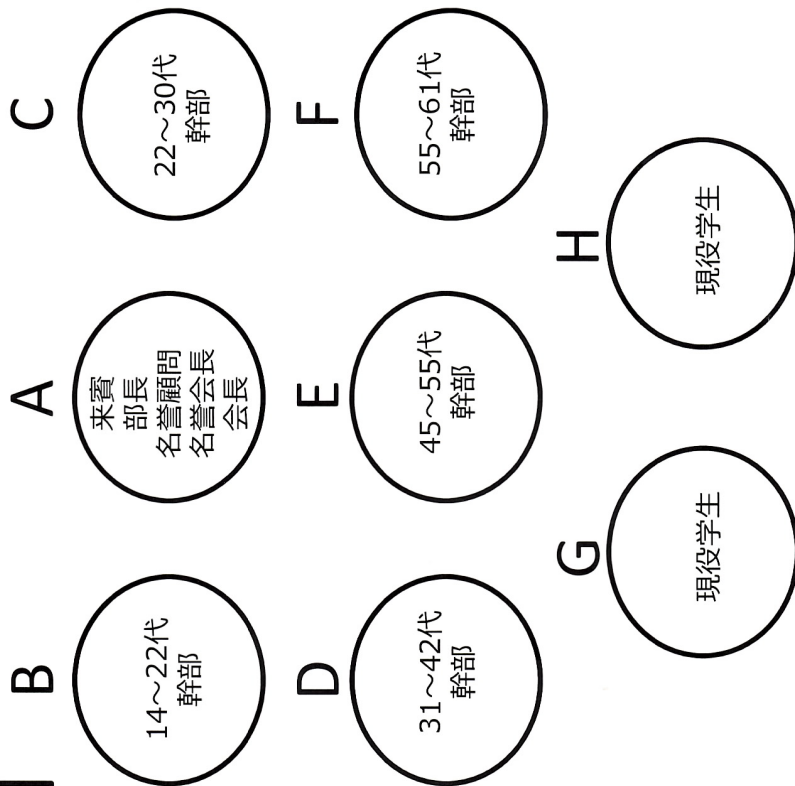

◆ 日本大学北桜剣友会懇親会 座席表 ◆

平成29年3月4日 (土)
18:30~

ビューホテル アネックス 4F
花かつみ 東

※ 会場見取り図

A	校友会会長	手塚 公敏 様
	應友会会長	三橋 慎一 様
	應援団監督	永田 直史 様
	台気道部OB会会長	城座 隆夫 様
	剣道部部長	小田島 美通 様
	剣道部副部長	佐藤 貴士 様
	名誉顧問	森 栄一 様
	北桜剣友会名誉会長	中野 伍朗
	北桜剣友会会長	齋藤 正美

B	第14代幹部	笹原 正次
	第15代幹部	野村 一郎
	第15代幹部	辻 周而
	第16代幹部	五郎丸 英博
	第16代幹部	鈴木 廣
	第17代幹部	飯野 克己
	第18代幹部	白石 武
	第19代幹部	藤木 正行
	第22代幹部	五十嵐 英一
C	第22代幹部	渡辺 茂喜
	第23代幹部	佐藤 祐一
	第23代幹部	瀬山 隆
	第25代幹部	三瓶 守雄
	第26代幹部	武藤 秀樹
	第26代幹部	横田 善史
	第28代幹部	高田 高広
	第30代幹部	吉成 進
	第30代幹部	松浦 伸夫
D	第31代幹部	柳生 広幸
	第33代幹部	植田 祥洋
	第33代幹部	大竹 盛栄
	第33代幹部	上坪 真志
	第34代幹部	潮地 勝仁
	第36代幹部	伊藤 和男
	第41代幹部	田崎 智春
	第42代幹部	小森 治幸
	第42代幹部	藤原 仁